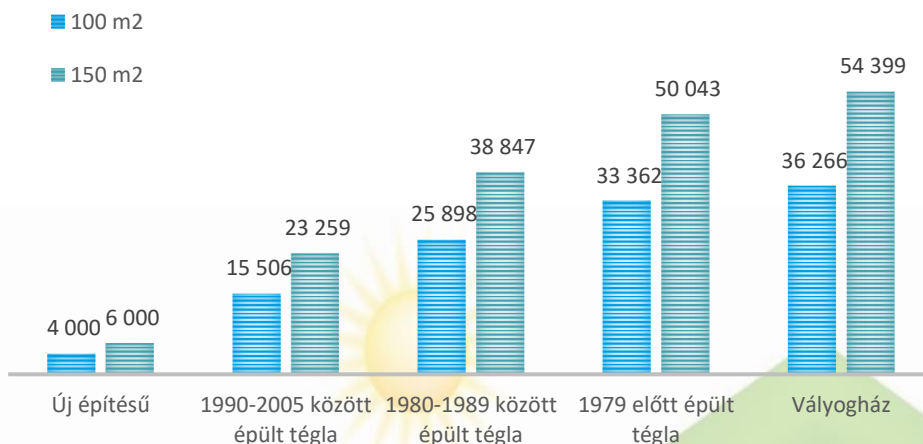

**NHP ZÖLD OTTHON PROGRAMBAN MEGVALÓSÍTOTT CSALÁDI HÁZAK ELŐNYEI
MÁS CSALÁDI HÁZAKHOZ KÉPEST**

ÉVES ENERGIAMEGTAKARÍTÁS (kWh)