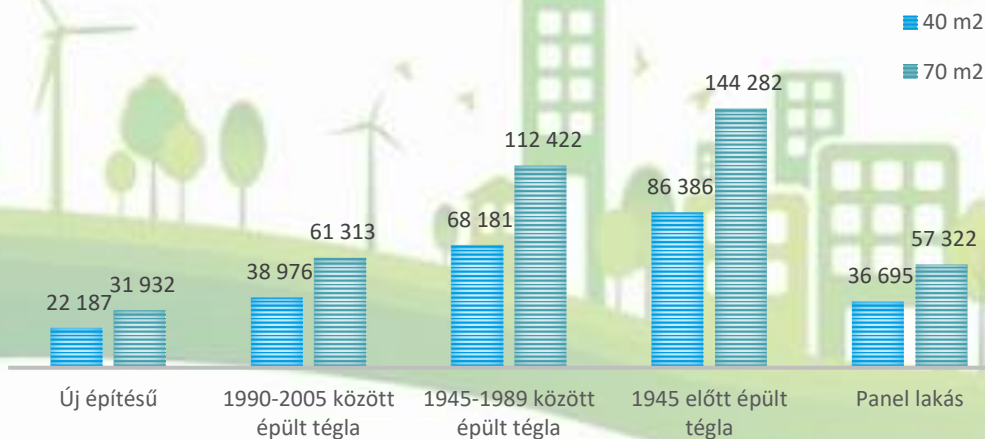

**NHP ZÖLD OTTHON PROGRAMBAN MEGVALÓSÍTOTT TÁRSASHÁZI LAKÁSOK ELŐNYEI
MÁS LAKÁSOKHOZ KÉPEST**

ÉVES ENERGIAMEGTAKARÍTÁS (kWh)

ÉVES CO₂ KIBOCSÁTÁS CSÖKKENÉS (kg CO₂e)

ÉVES REZSIKÖLTSÉG CSÖKKENÉS (Ft)

**NHP ZÖLD OTTHON PROGRAMBAN MEGVALÓSÍTOTT CSALÁDI HÁZAK ELŐNYEI
MÁS CSALÁDI HÁZAKHOZ KÉPEST**