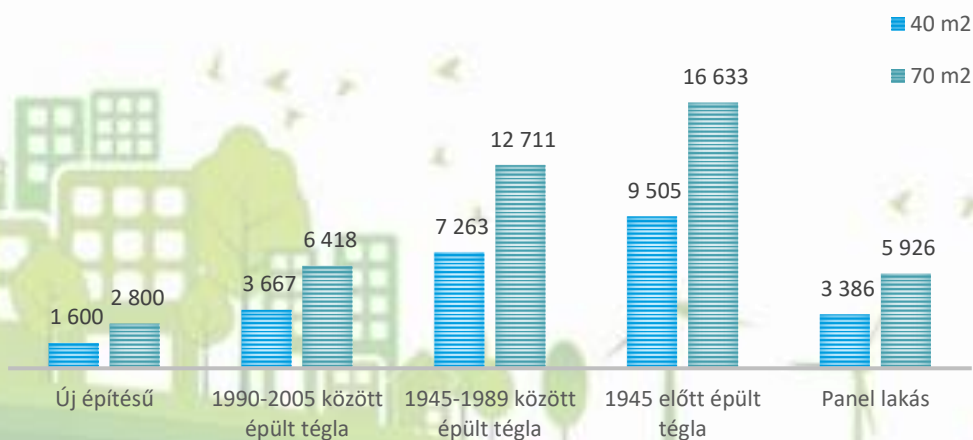

**NHP ZÖLD OTTHON PROGRAMBAN MEGVALÓSÍTOTT TÁRSASHÁZI LAKÁSOK ELŐNYEI
MÁS LAKÁSOKHOZ KÉPEST**

ÉVES ENERGIAMEGTAKARÍTÁS (kWh)

ÉVES CO₂ KIBOCSÁTÁS CSÖKKENÉS (kg CO₂e)

ÉVES REZSIKÖLTSÉG CSÖKKENÉS (Ft)

**NHP ZÖLD OTTHON PROGRAMBAN MEGVALÓSÍTOTT CSALÁDI HÁZAK ELŐNYEI
MÁS CSALÁDI HÁZAKHOZ KÉPEST**