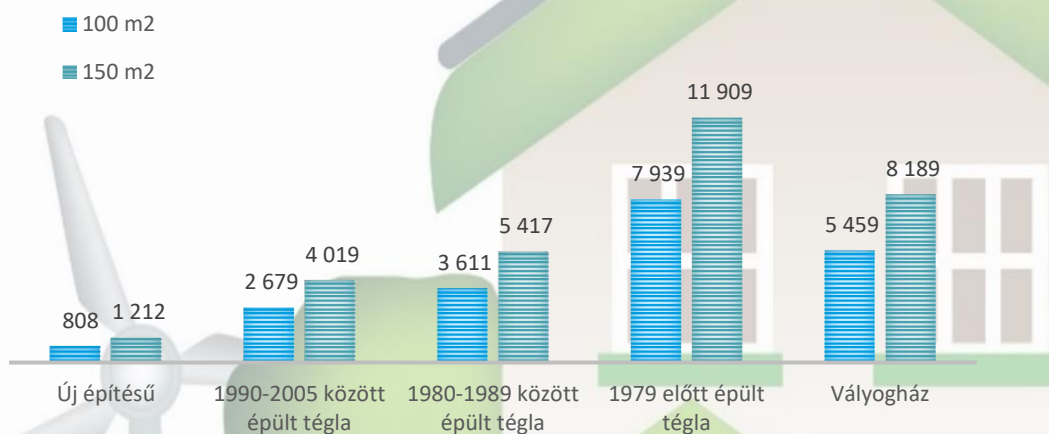

ÉVES CO2 KIBOCSÁTÁS CSÖKKENÉS (kg CO₂e)