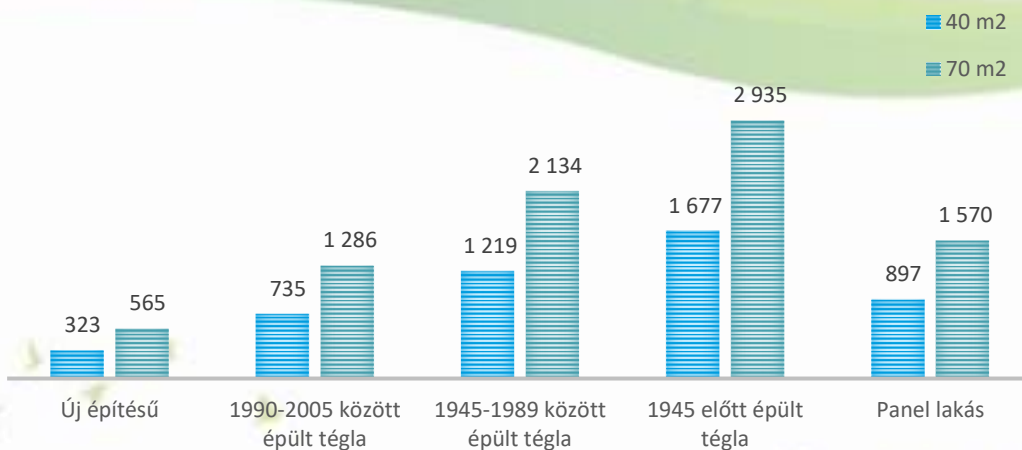

**NHP ZÖLD OTTHON PROGRAMBAN MEGVALÓSÍTOTT TÁRSASHÁZI LAKÁSOK ELŐNYEI
MÁS LAKÁSOKHOZ KÉPEST**

ÉVES ENERGIAMEGTAKARÍTÁS (kWh)

ÉVES CO₂ KIBOCSÁTÁS CSÖKKENÉS (kg CO₂e)

ÉVES REZSIKÖLTSÉG CSÖKKENÉS (Ft)

**NHP ZÖLD OTTHON PROGRAMBAN MEGVALÓSÍTOTT CSALÁDI HÁZAK ELŐNYEI
MÁS CSALÁDI HÁZAKHOZ KÉPEST**